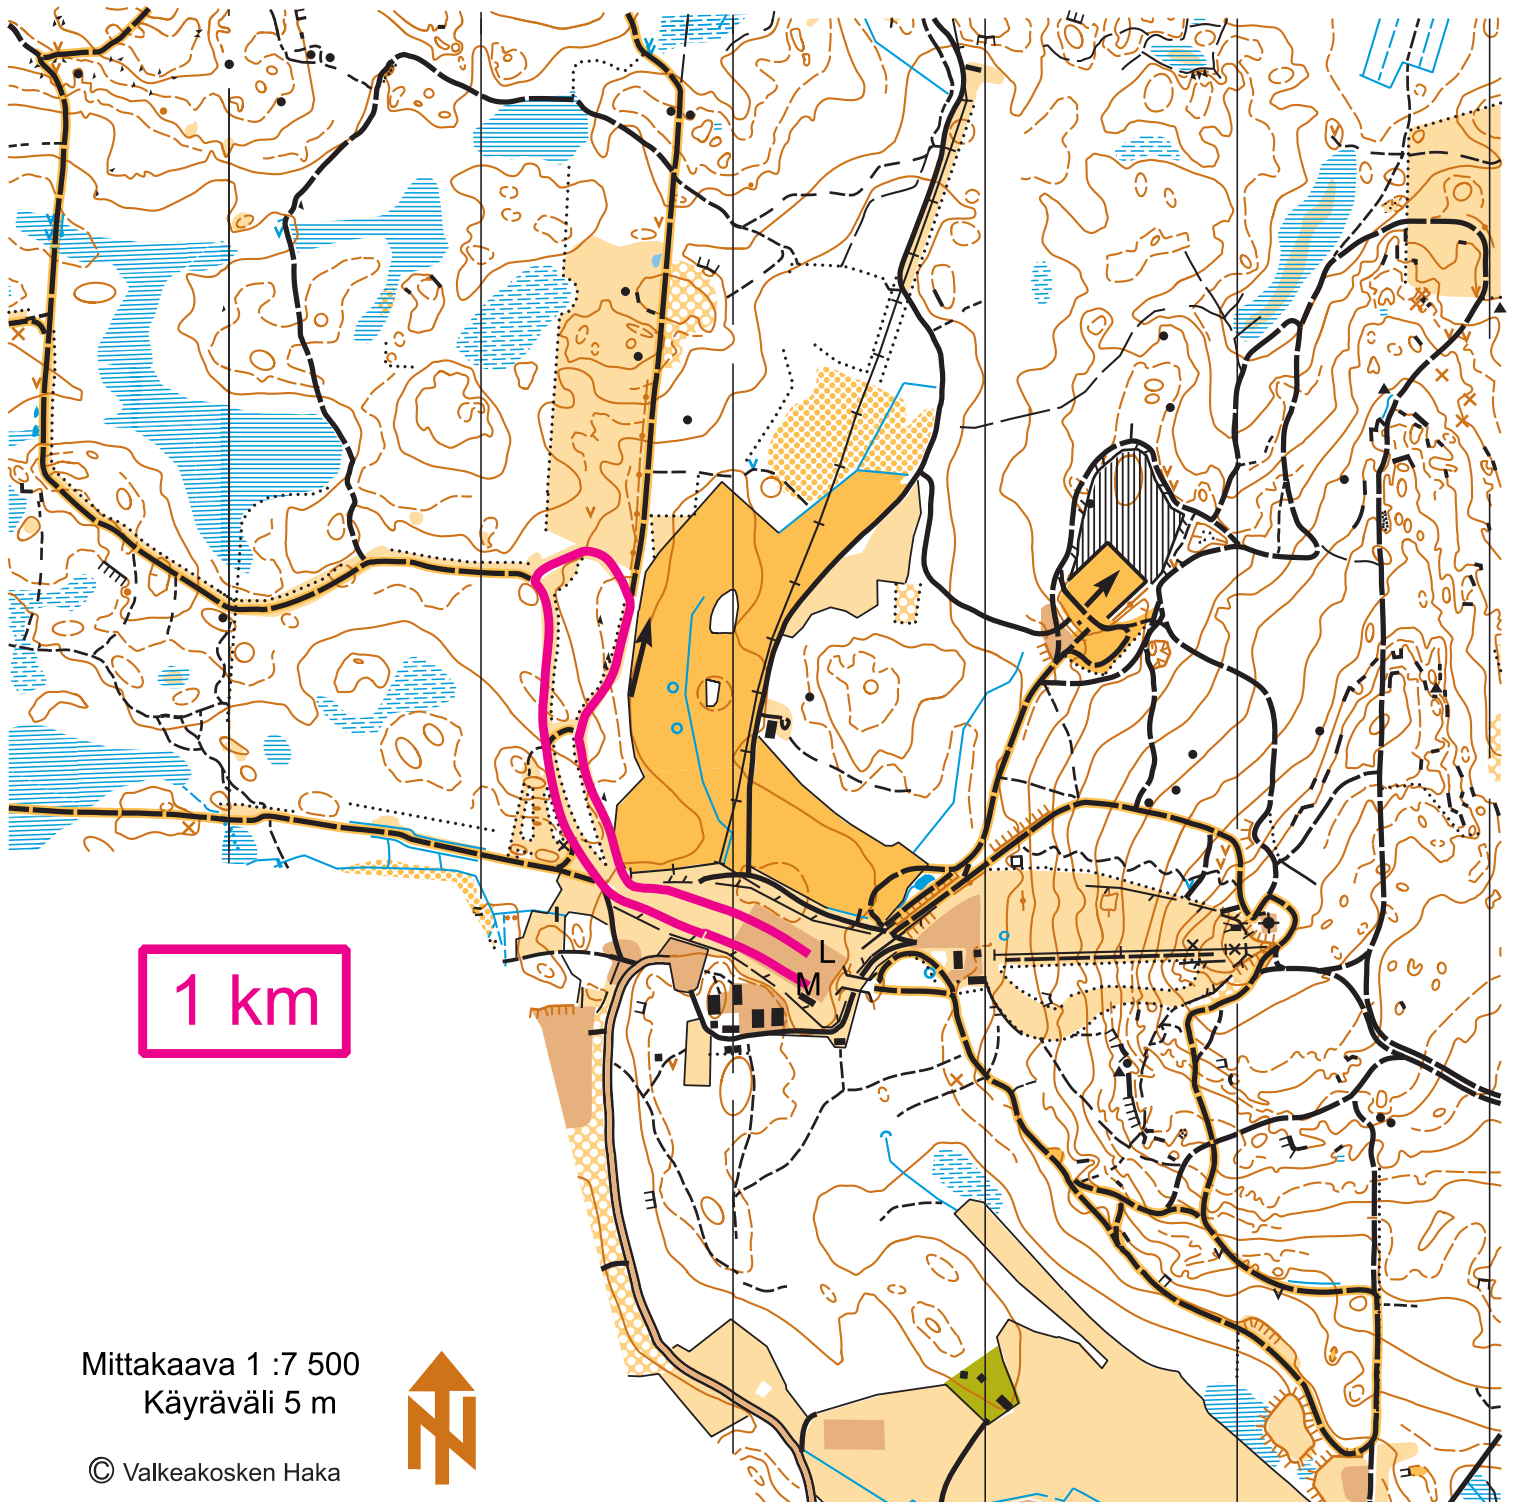

# PM-HIIHDOT 17.2.2018 latukartta Valkeakosken Haka, Korkeakangas

1 km

L = lähtö    M=maali    → hiihtosuunta

1 km

Mittakaava 1 : 7 500  
Käyräväli 5 m

© Valkeakosken Haka